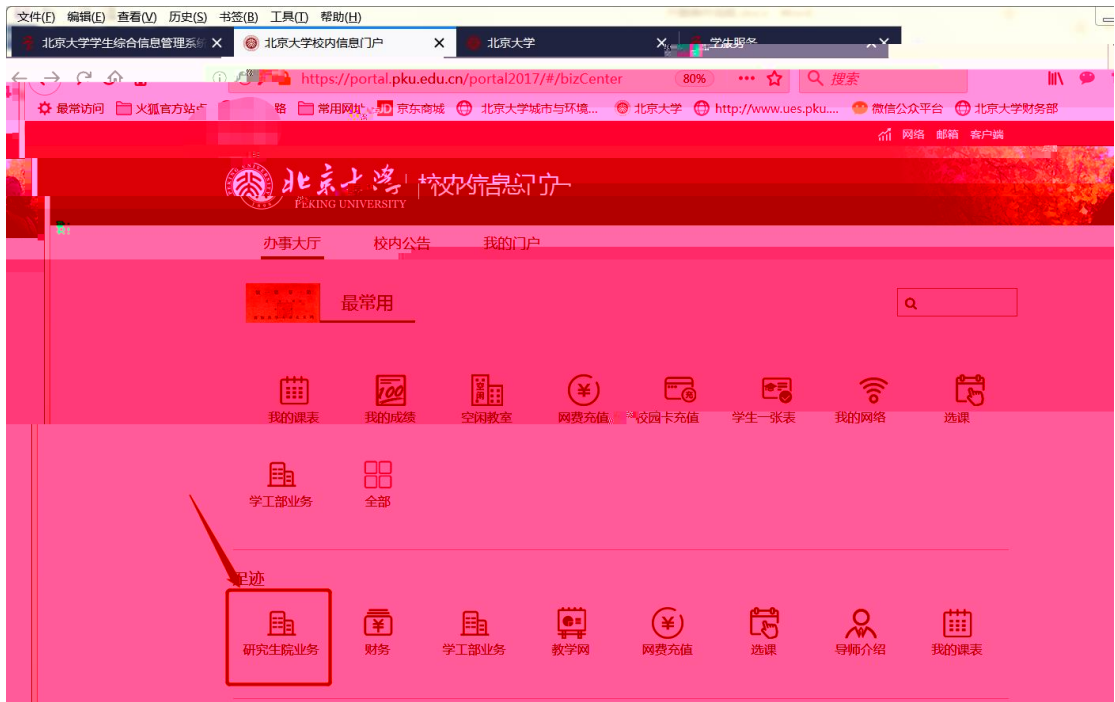

!

”

上

上

早安

课 我的课表 我的成绩 空闲教室 网费充值 校园卡充值 学生一张表 我的网络

学工部业务 全部

业 上 上