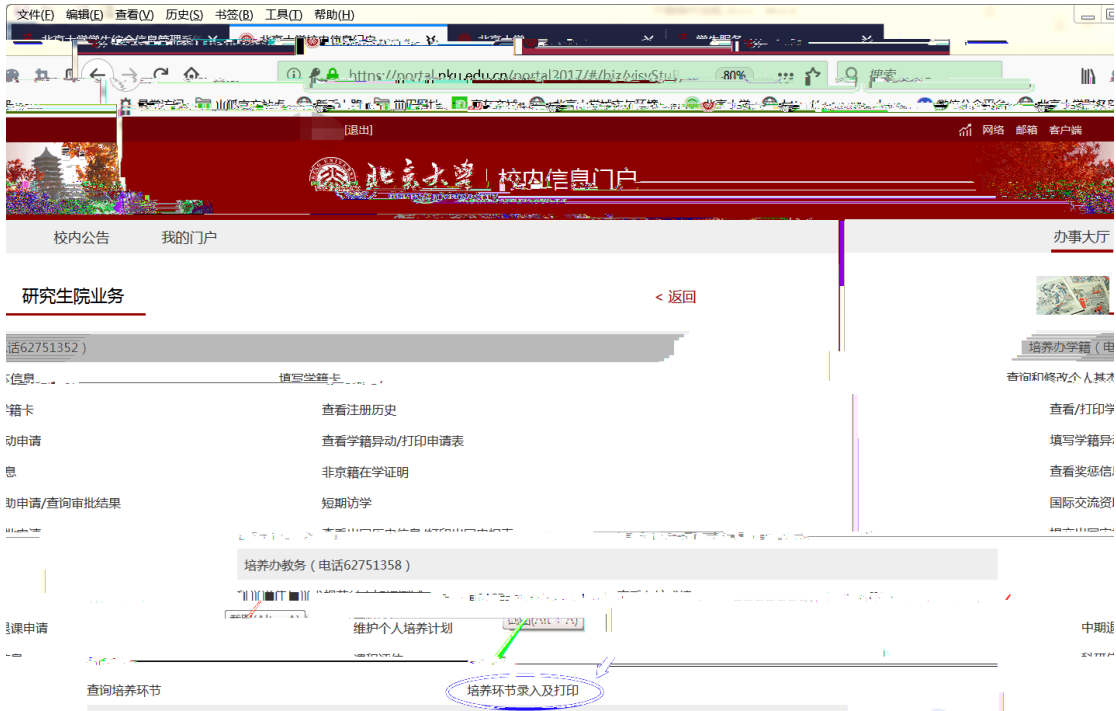

早安北

我的课表 我的成绩 空闲教室 网费充值 校园卡充值 学生一张表 我的网络 选课

学工部业务 全部

最热

学籍档案 研究生业务 离校 学生一张表 选课 我的课表 我的成绩 教学计划 研究生业务 学工部

快速导航 | 个人业务 | 公共服务 | 专题服务 | 大数据分析 | 我的健康 | 学生信息管理 | 行政办公管理 | 设备资产管理

个人业务

业务 就业中心业务 学生一张表 选课 我的课表 我的成绩 教学计划 研究生业务 学工部

查询 新组织业务 迎新 离校 组织业务 研究生证书照片 讲座申请 健康档案 档案转

130办公室 档